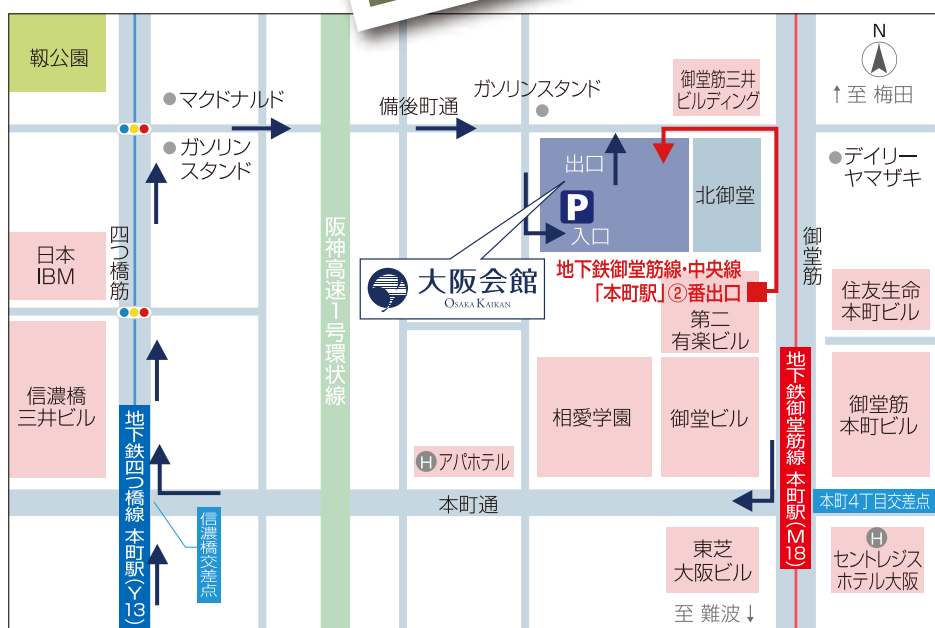

### ◆島根県産品を先着 20名様にプレゼント

主な展示会への出展状況

展示会名	開催地	出展年
LIVING & DESIGN	大阪市	2013年・2014年
KENTEN	大阪市	2014年
ジャパンホームショー	東京都	2013年・2014年
建築総合展	名古屋市	2012年・2013年

共催：島根県、木材製品県外出荷しまね事業体連合、(一社) 島根県木材協会  
県内 4 流域林業活性化センター

後援：(一社) 大阪府木材連合会、(株)大阪木材相互市場

出展者一覧

出展者名	所在地	展示内容
しまねっと WOOD (株)出雲木材市場・(有)日高林産)	出雲市・邑南町	ルーバーウッド (ウッドフェンス)、ウッドブロック ヒノキスギ3層パネル プチハウス
須山木材(株)	出雲市	スギKD 平角材、出雲杉レリーフ (インテリア)
竹下木材(有)	大田市	地松構造材、地松内装材
(有)石東林業商会	大田市	地松梁桁材、地松フローリング
協同組合ヴァーテックス	浜田市	くん煙処理した羽目板、フローリング
(株)佐々木馬一商店 (株)益田原木市場	益田市	スギの羽目板、フローリング、焼杉板
隠岐島木材業製材業協同組合	隠岐の島町	黒松フローリング、黒松サッシ

(順不同、敬称略)

アクセス図

会場地図

有料駐車場有 (180台収容可能)

→ 徒歩の場合 ← 車の場合

◆木材製品県外出荷しまね事業者連合 加盟事業者◆

(有)中村木材・(株)出雲木材市場・北脇木材合同会社・(株)キムラ・須佐チップ工業(有)・須山木材(株)・協同組合ヴァーテックス・竹下木材(有)・辻摩林業(株)・(有)石東林業商会・(有)日高林産・(株)佐々木馬一商店・(株)益田原木市場・(株)又賀製材所・齋藤木材(株)・高津川森林組合・隠岐島木材業製材業協同組合(株)田部・高津川ウッディ・クラフト有限責任事業組合・日新グループ