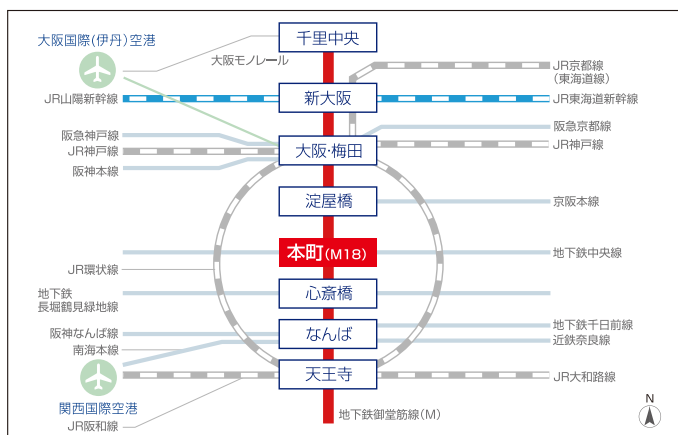

出展者一覧

出展者名	所在地	展示内容
しまねっと WOOD (株)出雲木材市場・(有)日高林産)	出雲市・邑南町	ルーバーウッド (ウッドフェンス)、ウッドブロック ヒノキスギ3層パネル プチハウス
須山木材(株)	出雲市	スギKD 平角材、出雲杉レリーフ (インテリア)
竹下木材(有)	大田市	地松構造材、地松内装材
(有)石東林業商会	大田市	地松梁桁材、地松フローリング
協同組合ヴァーテックス	浜田市	くん煙処理した羽目板、フローリング
(株)佐々木馬一商店 (株)益田原木市場	益田市	スギの羽目板、フローリング、焼杉板
隠岐島木材業製材業協同組合	隠岐の島町	黒松フローリング、黒松サッシ

(順不同、敬称略)

アクセス図